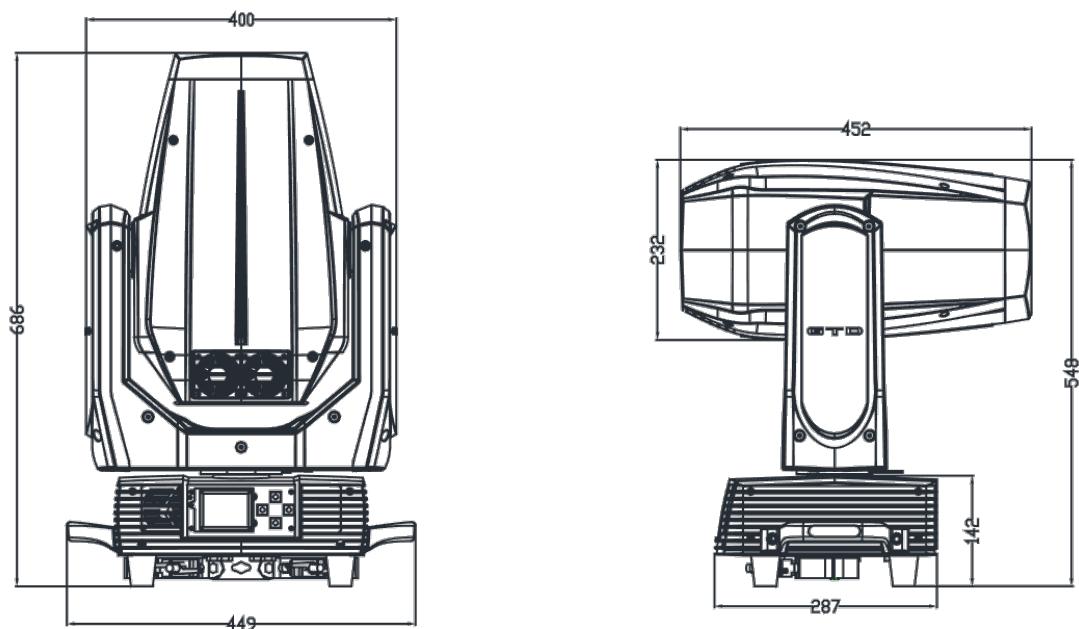

GTD-LM330 II BSW 燈具尺寸資料

GTD-LM330 II BSW Channel/通道表

詳細通道設定請見說明書

36ch 標準	33ch 精簡	52ch 擴展	數值	Function
1	1	1	0~255	頻閃 Strobe/ Shutter
2	2	2	0~255	調光 Intensity
		3	0~255	調光微調 Intensity fade, fine (LSB)
3	3	4	0~255	青色 Cyan
		5	0~255	青色微調 Cyan fade, fine (LSB)
4	4	6	0~255	玫紅 Magenta
		7	0~255	玫紅微調 Magenta fade, fine (LSB)
5	5	8	0~255	黃色 Yellow
		9	0~255	黃色微調 Yellow fade, fine (LSB)
6	6	10	0~255	CMY 宏功能 CMY color macro
7	7	11	0~255	CTO
		12	0~255	CTO 微調 CTO fade, fine (LSB)
8	8	13	0~255	顏色盤 Color wheel
9	9	14	0~255	圖案選擇(靜止) Gobo wheel (static)
10	10	15	0~255	旋轉圖案盤 Rotating gobo wheel 1
11	11	16	0~255	圖案旋轉/定位 Gobo rotating/ positioning gobo wheel 1
12		17	0~255	圖案旋轉/定位 微調 Gobo rotation/positioning, fine (LSB)
13	12	18	0~255	調焦 Focus
		19	0~255	調焦微調 Focus, fine (LSB)
14	13	20	0~255	變焦 Zoom
		21	0~255	變焦微調 Zoom, fine (LSB)
15	14	22	0~255	稜鏡 Prism
16	15	23	0~255	稜鏡旋轉 Prism rotation
17	16	24	0~255	霧化 Frost
18	17	25	0~255	水平 Pan
19		26	0~255	水平微調 Pan, fine (LSB)
20	18	27	0~255	垂直 Tilt
21		28	0~255	垂直微調 Tilt, fine (LSB)
22	19	29	0~255	掃描速度 Scan speed
23	20	30	0~255	特別控制 Special controls