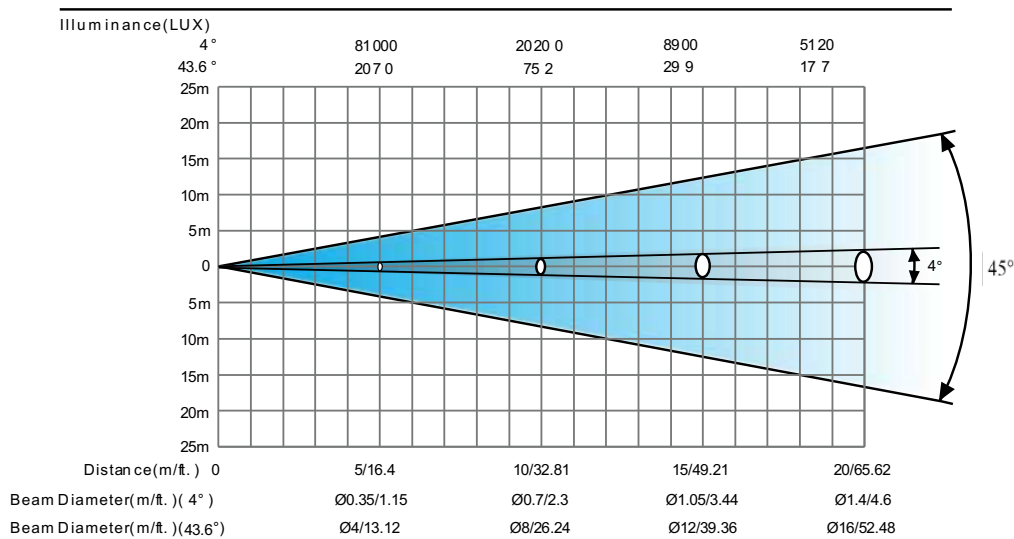

GTD-LM330 II BSW 燈具照度資料